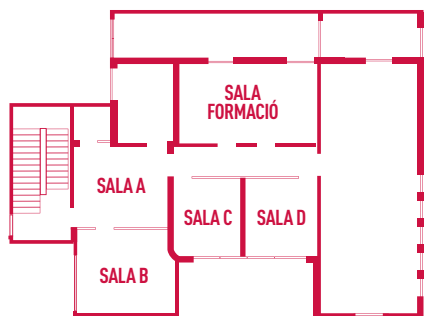

Els espais estan completament equipats amb wifi, els millors sistemes de projecció audiovisual i pissarra electrònica.

VIA AUGUSTA

PLANTA 2 Espai d'EMPREDORIA & CO-WORKING

SALA A
Espai de 16 m2.

SALA B
Espai de 16 m2.

SALA C
Espai de 12 m2.

SALA D
Espai de 11 m2.

SALA FORMACIÓ
Espai de 25 m2 amb capacitat per a 20 persones.

PLANTA 0 LOCAL SOCIAL & BAR & JARDÍ & CUINA

LOCAL SOCIAL+BAR
Espai de 120 m2 amb capacitat per a 80 persones.

JARDÍ
Espai de 190 m2.

CUINA
Espai de 8 m2.

PLANTA -1 SALA D'ACTES

SALA D'ACTES
Espai de 170 m2 amb capacitat per a 150 persones.