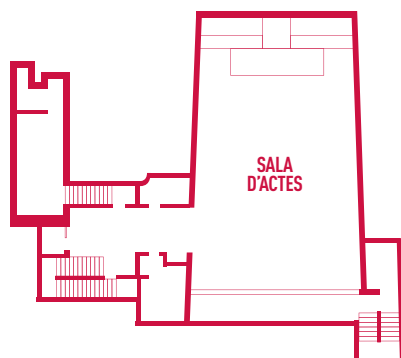

SALA C
Espai de 12 m2.

SALA D
Espai de 11 m2.

SALA FORMACIÓ
Espai de 25 m2 amb capacitat per a 20 persones.

PLANTA 0 LOCAL SOCIAL & BAR & JARDÍ & CUINA

LOCAL SOCIAL+BAR
Espai de 120 m2 amb capacitat per a 80 persones.

JARDÍ
Espai de 190 m2.

CUINA
Espai de 8 m2.

PLANTA -1 SALA D'ACTES

SALA D'ACTES
Espai de 170 m2 amb capacitat per a 150 persones.