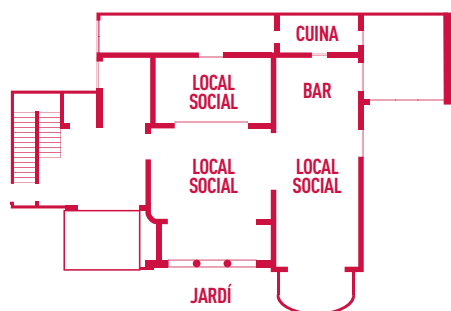

Els espais estan completament equipats amb wifi, els millors sistemes de projecció audiovisual i pissarra electrònica.

VIA AUGUSTA

PLANTA 2 Espai d'EMPREDORIA & CO-WORKING

SALA A
Espai de 16 m2.

SALA B
Espai de 16 m2.

SALA C
Espai de 12 m2.

SALA D
Espai de 11 m2.

SALA FORMACIÓ
Espai de 25 m2 amb capacitat per a 20 persones.

PLANTA 0 LOCAL SOCIAL & BAR & JARDÍ & CUINA

LOCAL SOCIAL+BAR
Espai de 120 m2 amb capacitat per a 80 persones.

JARDÍ
Espai de 190 m2.

CUINA
Espai de 8 m2.

PLANTA -1 SALA D'ACTES

SALA D'ACTES
Espai de 170 m2 amb capacitat per a 150 persones.